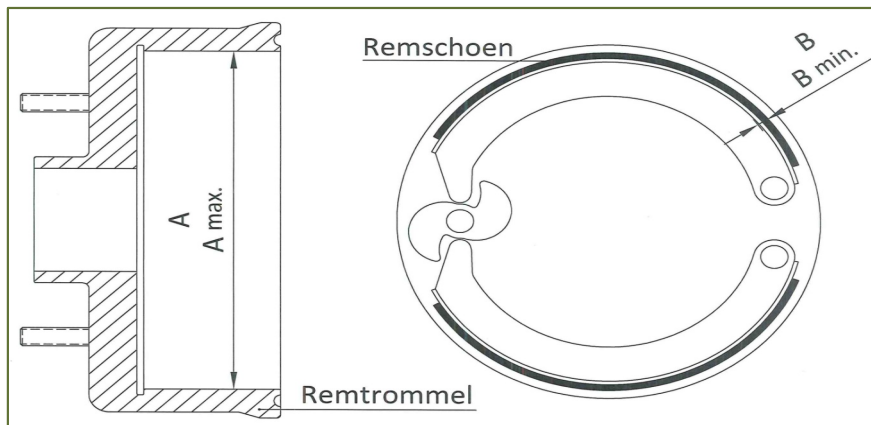

Controle slijtage trommelremmen

- Voor controle van de aangegeven maten moet u de remtrommels demonteren.
- Vervolgens de aangegeven maten controleren m.b.v. een schuifmaat.
- Als de opgemeten maat buiten de hieronder genoemde waarde valt, altijd de slijtgedelen vervangen.
- Bij vervanging slijtdelen altijd beide zijden van de as vervangen!
- Oneffenheden aan in de remtrommel zijn niet toegestaan.
- Bij vragen of twijfel over vervanging ALTIJD contact met Veldhuizen (zie onderstaande contactgegevens)

Veldhuizen B.V.

Kon. Wilhelminaweg 259
3737 BA GROENEKAN
Tel. 0346 - 259 600
Email: onderhoud@veldhuizen.eu

Vestiging Zwolle:

Hermelenweg 158
8028 PL ZWOLLE
Tel. 0529 - 469 400

Type as	Merk remtrommel	A		Merk remschoen	B	
		Diameter trommel nieuw	Diameter trommel max.		Dikte remvoering nieuw	Dikte remvoering min.
Veldhuizen L-as	Knott 25-4066	250 mm.	254 mm.	Ferodo Beral 1548 TDM Friction Cosid 465 TDM Friction Cosid 485	8 mm.	4 mm.
Veldhuizen W-as	Knott 25-2026	250 mm.	254 mm.	Ferodo Beral 1548 TDM Friction Cosid 465 TDM Friction Cosid 485	8 mm.	4 mm.
BPW 5506	BPW SN3010	300 mm.	304 mm.	Textar T090	18 mm.	7 mm.

Controle slijtage schijfremmen

- Voor controle van de aangegeven maten moet u de remklauw demonteren.
- Vervolgens de aangegeven maten controleren m.b.v. een schuifmaat.
- Als de opgemeten maat buiten de hieronder genoemde waarde valt, altijd de slijtgedelen vervangen.
- Bij vervanging slijtdelen altijd beide zijden van de as vervangen!
- Oneffenheden aan de remschijf zijn niet toegestaan
- Bij vragen of twijfel over vervanging ALTIJD contact op nemen met Veldhuizen. (zie onderstaande contactgegevens)