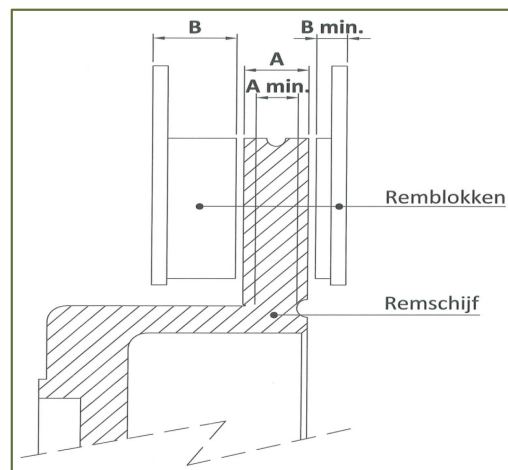

Veldhuizen B.V.

Kon. Wilhelminaweg 259
3737 BA GROENEKAN
Tel. 0346 - 259 600
Email: onderhoud@veldhuizen.eu

Vestiging Zwolle:

Hermelenweg 158
8028 PL ZWOLLE
Tel. 0529 - 469 400

Type as	Merk remtrommel	A		Merk remschoen	B	
		Diameter trommel nieuw	Diameter trommel max.		Dikte remvoering nieuw	Dikte remvoering min.
Veldhuizen L-as	Knott 25-4066	250 mm.	254 mm.	Ferodo Beral 1548 TDM Friction Cosid 465 TDM Friction Cosid 485	8 mm.	4 mm.
Veldhuizen W-as	Knott 25-2026	250 mm.	254 mm.	Ferodo Beral 1548 TDM Friction Cosid 465 TDM Friction Cosid 485	8 mm.	4 mm.
BPW 5506	BPW SN3010	300 mm.	304 mm.	Textar T090	18 mm.	7 mm.

Controle slijtage schijfremmen

- Voor controle van de aangegeven maten moet u de remklauw demonteren.
- Vervolgens de aangegeven maten controleren m.b.v. een schuifmaat.
- Als de opgemeten maat buiten de hieronder genoemde waarde valt, altijd de slijtgedelen vervangen.
- Bij vervanging slijtdelen altijd beide zijden van de as vervangen!
- Oneffenheden aan de remschijf zijn niet toegestaan
- Bij vragen of twijfel over vervanging ALTIJD contact op nemen met Veldhuizen. (zie onderstaande contactgegevens)

Veldhuizen B.V.

Kon. Wilhelminaweg 259
3737 BA GROENEKAN
Tel. 0346 - 259 600
Email: onderhoud@veldhuizen.eu

Vestiging Zwolle:

Hermelenweg 158
8028 PL ZWOLLE
Tel. 0529 - 469 400

Type as	Merk remtrommel	A		Merk remschoen	B	
		Dikte remschijf nieuw	Dikte remschijf min.		Dikte remvoering nieuw	Dikte remvoering min.
Veldhuizen assen 2500	Brembo DP289 Iveco 7180256	22 mm.	17 mm.	Ferodo 4401/20 Galfer 3317FF Iveco IS23 Veldhuizen 72230010	20 mm.	7 mm.
Hovertrack T-as	Brembo 55 12F Iveco 7189475	45 mm.	22 mm.	Galfer G3358/ Iveco IS34	30 mm.	13 mm.